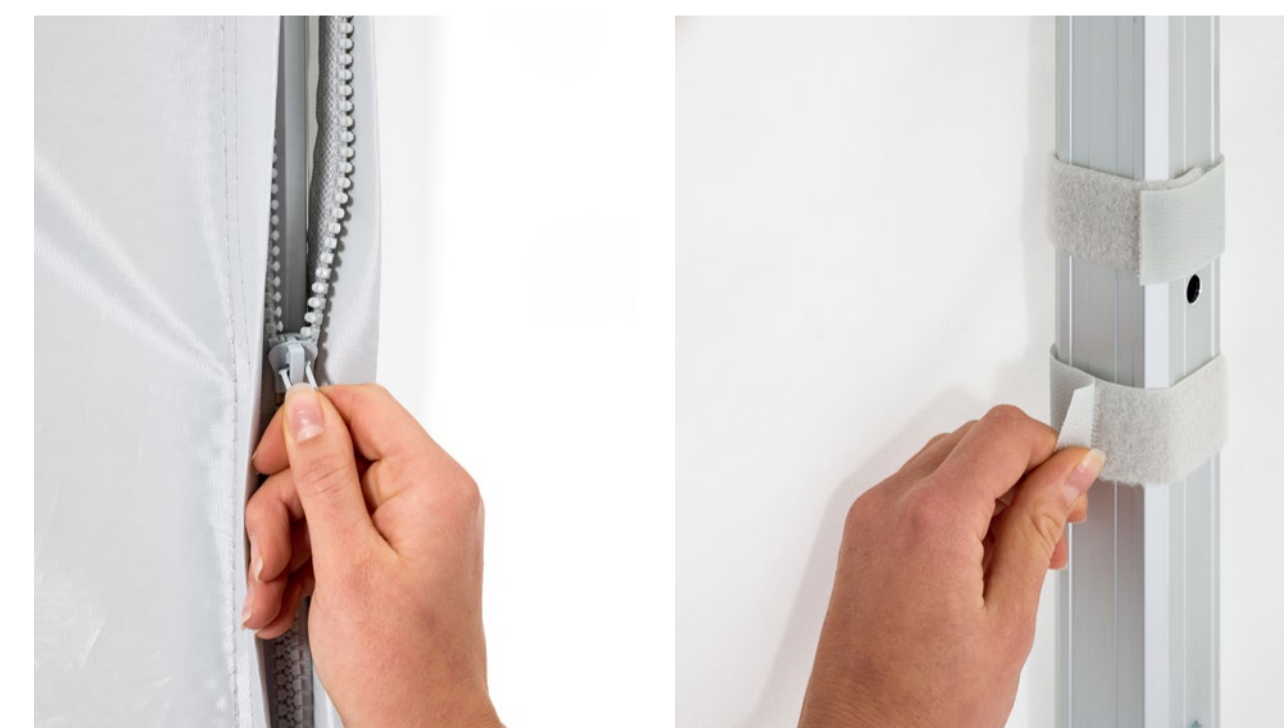

ONZE SERIES	E1★	E2▪	E3°
<b>Profiel</b>	Geribbeld vierkant aluminium profiel, 46x46mm (2,5 mm)	Geribbeld vierkant aluminium profiel, 43x43 mm (2,5 mm)	Geribbeld vierkant aluminium profiel, 32x32 mm (2,1 mm)
<b>Vouwtent afmetingen</b>	3x3 m · 4x2 m 4x4 m · 4,5x3 m 6x3 m · 6x4 m · 8x4 m	1,5x1,5 m · 2x2 m 3x1,5 m · 3x2 m 3x3 m · 4,5x3 m · 6x3 m	3x3 m · 4,5x3 m · 6x3 m
<b>Scharenprofiel</b>	30x15 mm (2,8 mm)	28,5x15 mm (2 mm)	28,5x15 mm (2 mm)
<b>Verbindingselementen</b>	Aluminium + rubberen afdekking (incl. transportbescherming)	Glasvezelversterkte kunststof	Glasvezelversterkte kunststof
<b>Rubberen beschermkappen</b>	✓	✗	✗
<b>Voetplaat</b>	Aluminium	Gegalvaniseerd staal	Gegalvaniseerd staal
<b>In hoogte verstelbaar</b>	2 of 3 levels	2 levels	1 level
<b>Installatiehulp</b>	✓	✗	✗
<b>Kunststof geleiders</b>	✓	✗	✗
<b>Drukknop</b>	✓	✓	✓
<b>Spansysteem dakrand</b>	✓	✗	✗
<b>Transporttas</b>	PVC gewatteerd	PVC	Oxford 500D
<b>Textiel</b>	Oxford 500D, Oxford 250D, Oxford 250D niet brandvertragend (3x3/4,5x3/6x3) Gerecycleerde stof niet brandvertragend, PVC		
<b>Textiel kleuren</b>			
<b>Sublimatie bedrukking</b>	Oxford 500D		
<b>Thermotransfer &amp; Zeefdruk</b>	Oxford 500D, Oxford 250D, gerecycleerde stof niet brandvertragend, PVC		
<b>Versterkingsstukken tentdak</b>	Oxford 500D ton sur ton		
<b>Bevestiging vanaf het dak op aluminium frame</b>	Klittenband		

➤ **PROFIEL**

➤ **TYPE ZIJWAND**

Vuilrand van PVC, ritssluiting

Klittenbandlussen (alleen Oxford)

➤ **GARANTIES**

**5 jaar** fabrieksgarantie op materiaal- en productiefouten van het aluminium frame  
**10 jaar** beschikbaarheid van reserveonderdelen  
**Levenslange garantie** tegen corrosie van het aluminium frame