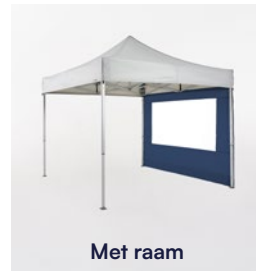

Onze grafische afdeling

Creatieve ideeën

ZIJWANDEN NAAR KEUZE

Onze zijwanden zijn flexibel te bevestigen aan je partytent en dienen afhankelijk van het weer als zon-, regen- of windbescherming. Of het nu gesloten is, met een deur, raam of halfhoog: ze kunnen daarnaast ingezet worden als reclame-uiting.

Wist je dat het bevestigen van zijwanden aan jouw partytent voor extra stabiliteit zorgt?

Vind de zijwand die het beste bij jouw doel past en je uitrusting compleet maakt.

Gesloten

Met deur

Met raam

Halfhoog

ZIJWANDEN MET KLITTENBAND

De bevestiging van onze zijwanden is zeer eenvoudig en snel: ze worden aan het dak bevestigd met een sterke klittenbandstrip en aan de tentpoten met klittenbandlussen - maar er is meer... lees snel verder!

VOOR ABSOLUTE WINDDICHTHEID

ZIJWAND MET RITS

Voor 100% gegarandeerde bescherming, vooral tegen de wind, kun je ook kiezen voor zijwande die zowel klittenbandlussen hebben, maar ook onderling te verbinden zijn met een ritssluiting. Zo ben je er zeker van dat alles en iedereen perfect beschermd is. En het mooiste is: de rits is niet zichtbaar waardoor het mogelijk is om een bedrukking vanaf de ene zijwand naar de andere zijwand te laten overlopen. Daarnaast is deze uitvoering zijwanden voorzien van een stevige PVC onderrand met zeilogen die beschermt tegen opspattend vuil.