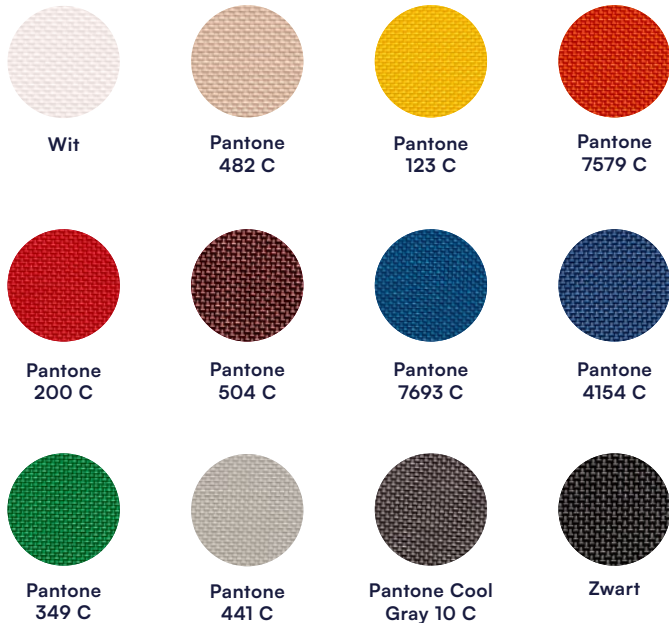

OXFORD TEXTIEL

Oxford is een polyester textiel van zeer hoge kwaliteit. Wij gebruiken Oxford 500D en Oxford 250D voor onze partytenten. Deze laatste textiel is iets dunner, maar net zo waterdicht, brandvertragend en windbestendig als de eerste. Bovendien beschermt dit textiel tegen UV-stralen en is het uiterst robuust. Je bent dus perfect beschermd onder onze partytenten.

KLEUREN

Ons Oxford textiel voldoet aan de Europese Norm EN 13501-1.

Brandvertragend

Waterdicht

Winddicht