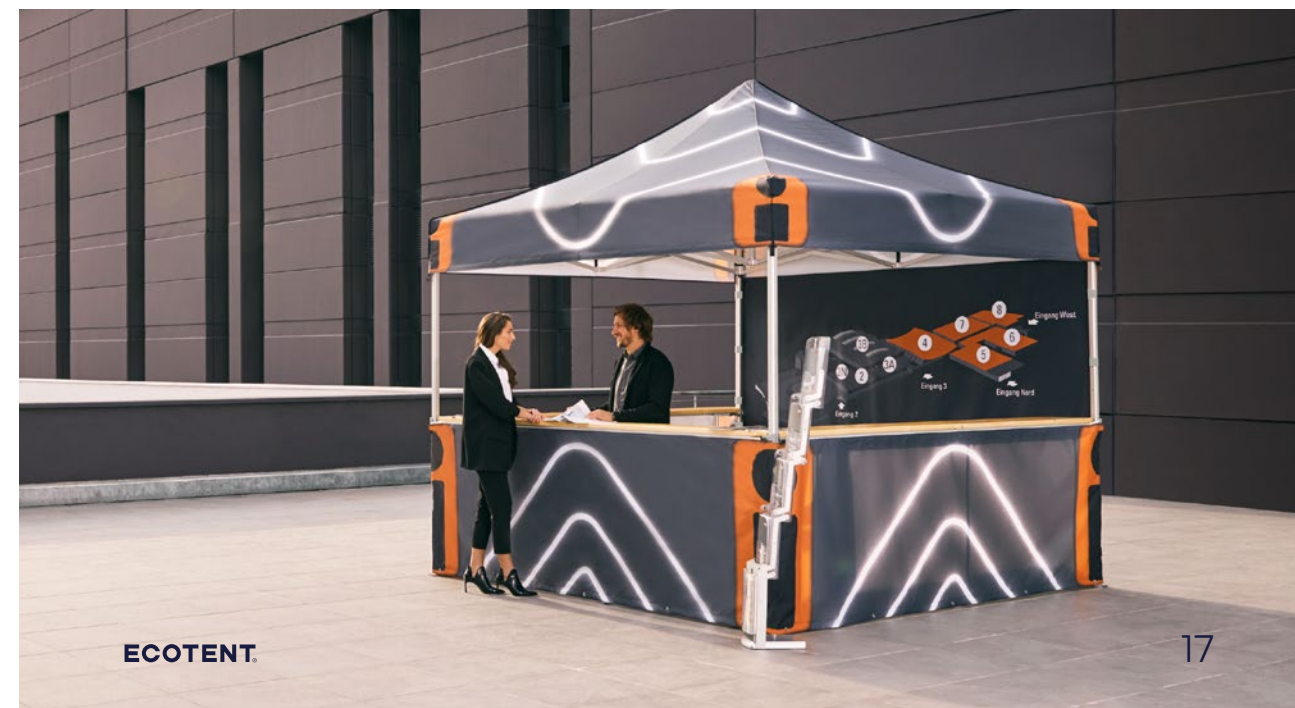

ZIJWAND MET RITS

Voor 100% gegarandeerde bescherming, vooral tegen de wind, kun je ook kiezen voor zijwande die zowel klittenbandlussen hebben, maar ook onderling te verbinden zijn met een ritssluiting. Zo ben je er zeker van dat alles en iedereen perfect beschermd is. En het mooiste is: de rits is niet zichtbaar waardoor het mogelijk is om een bedrukking vanaf de ene zijwand naar de andere zijwand te laten overlopen. Daarnaast is deze uitvoering zijwanden voorzien van een stevige PVC onderrand met zeilogen die beschermt tegen opspattend vuil.

Winddicht