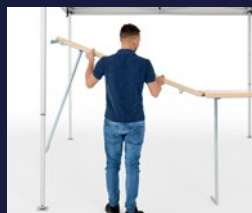

Houten toonbank