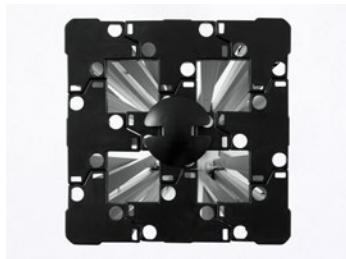

AFDEKKAPPEN EN TRANSPORTBESCHERMING

Waarom zou een partytent deze moeten hebben? De rubberen afdekkappen die op de aluminium verbindingstukken zijn aangebracht, beschermen het dak tijdens het gebruik. Ook voorkomen ze wrijving en vangen ze schokken op bij het transport van de partytent.