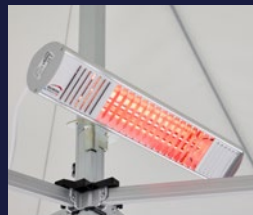

Stralingsverwarming