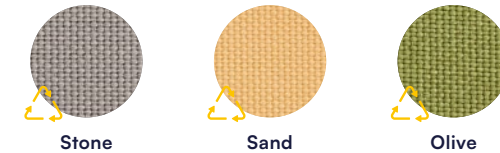

KLEUREN

**GEMAAKT
VAN 100%
GERECYCLED
MATERIAAL.**