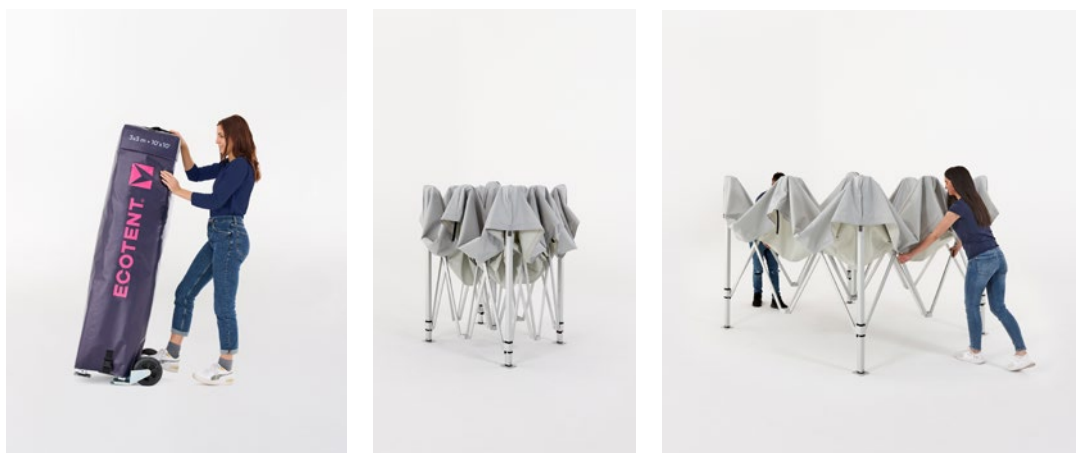

IN SLECHTS 2 MINUTEN OPGEZET

KAN HET ECHT ZO SNEL?

Ja! Dankzij onze jarenlange ervaring en geavanceerde technologie kunnen onze partytenten in een mum van tijd en zonder gereedschap worden opgebouwd.

Je hebt slechts twee personen en een paar minuten nodig!

Scan en bekijk
onze setup-video

ONZE SERIES

	E1★	E2■	E3●
Profiel	geribbeld vierkant aluminium profiel, 46x46 mm (2,5 mm)	geribbeld vierkant aluminium profiel, 43x43 mm (2,5 mm)	geribbeld vierkant aluminium profiel, 32x32 mm (2,1 mm)
Schuifprofiel	30x15x2,8 mm	28x15x2 mm	28x15x2 mm
Verbindende elementen	Aluminium	Glasvezelversterkte kunststof	Glasvezelversterkte kunststof
Voetplaat	Aluminium	Gegalvaniseerd staal	Gegalvaniseerd staal
In hoogte verstelbaar	2 of 3 niveaus	2 niveaus	1 niveau
Opzetsteun	★		
Druknop	★	■	●
Spansysteem dakrand	★		
Tentmaten	3x3 m • 4x2 m 4x4 m • 4,5x3 m 6x3 m • 6x4 m 8x4 m	1,5x1,5 m • 2x2 m 3x1,5 m • 3x2 m 3x3 m • 4,5x3 m 6x3 m	3x3 m • 4,5x3 m 6x3 m