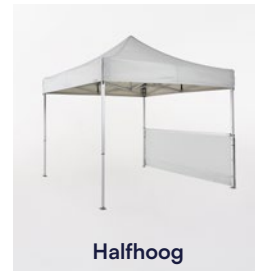

Onze grafische afdeling

Creatieve ideeën

ZIJWANDEN NAAR KEUZE

Onze zijwanden zijn flexibel te bevestigen aan je partytent en dienen afhankelijk van het weer als zon-, regen- of windbescherming. Of het nu gesloten is, met een deur, raam of halfhoog: ze kunnen daarnaast ingezet worden als reclame-uiting.

Wist je dat het bevestigen van zijwanden aan jouw partytent voor extra stabiliteit zorgt?

Vind de zijwand die het beste bij jouw doel past en je uitrusting compleet maakt.

Gesloten

Met deur

Met raam

Halfhoog

ZIJWANDEN MET KLITTENBAND

De bevestiging van onze zijwanden is zeer eenvoudig en snel: ze worden aan het dak bevestigd met een sterke klittenbandstrip en aan de tentpoten met klittenbandlussen - maar er is meer... lees snel verder!